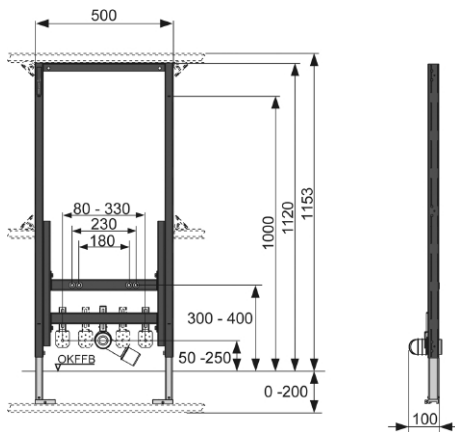

### TECEprofil ramme for vegghengt bidé, Byggehøyde 1120mm

#### Produktbeskrivelse

TECEprofil Innbyggingsramme for vegghengt bidé.

Egnet for montering inne i eller utenpå vegg eller i forbindelse med TECEprofil Installasjonssystem.

#### Mål (mm)

#### Tekniske data

- Justerbare ben 0 - 200 mm
- Bolteavstand 180 og 230mm
- Trinnløs høyderegulering av avløpet